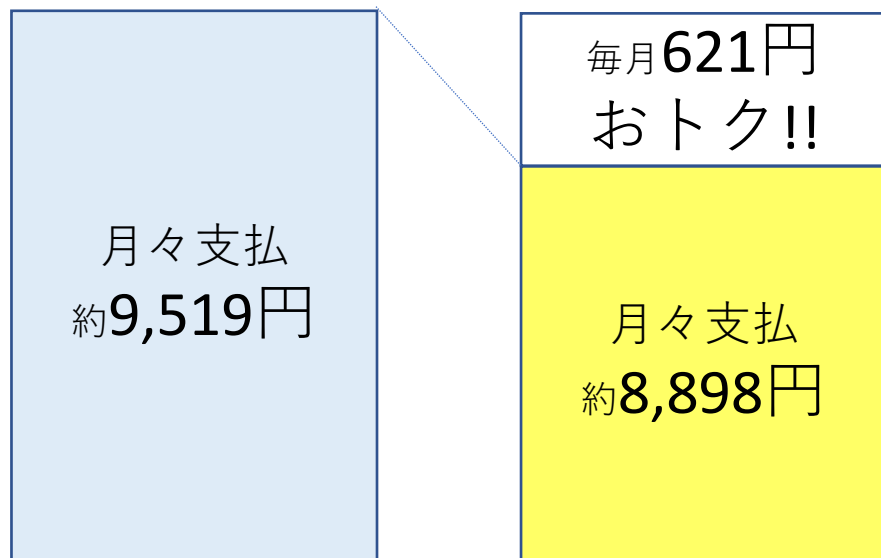

# ぶんごおおのでんきB

## 基本料金30%OFFでさらに安く！

従量電灯B  
(九州電力)

ぶんごおおのでんきB

従量電灯B 契約容量40A  
年間4560kWh使用の場合

※ご使用状況によって異なります