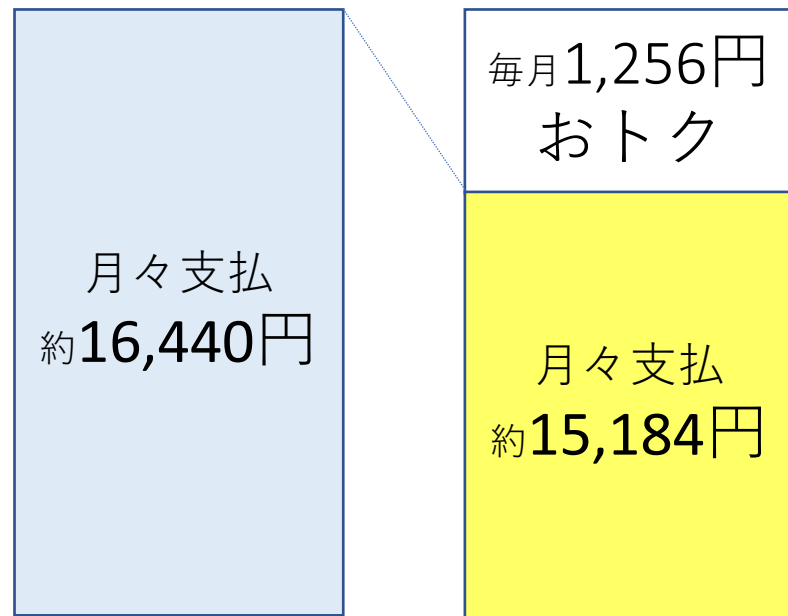

ぶんごおおのでんきC

☆事業所を応援☆

2021年 値下げしました!

年間
約15,062円おトク!

従量電灯C
(九州電力)

ぶんごおおのでんきC

従量電灯C 契約容量8kVA
年間7,200kWh使用の場合

10年間で
約150,620円削減に!!

※ご使用状況によって異なります